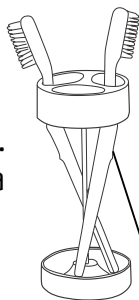

Conj. PIRÂMIDE 03 pç Decorado

Suporte para escovas de dente. Em resina na mesma cor da peça e com haste em aço inox.

PORTA ESCOVA DE DENTE
Com tampa em aço inox e suporte interno.

Dimensões e peso:
12 x 12 x h 24,5 cm
1,935 kg

Tampa Decorada
Toda em aço inox polido. O puxador é revestido com resina na mesma cor e formato da peça.

Kit Válvula e canopla
Toda em aço inox polido + frasco plástico

PORTA COTONETES
ou algodão

Dimensões e peso:
9,5 x 9,5 x h 13 cm
0,625 kg

DISPENSER
p/ sab. líquido.

Dimensões e peso:
10 x 10 x h 20,5 cm
0,945 kg