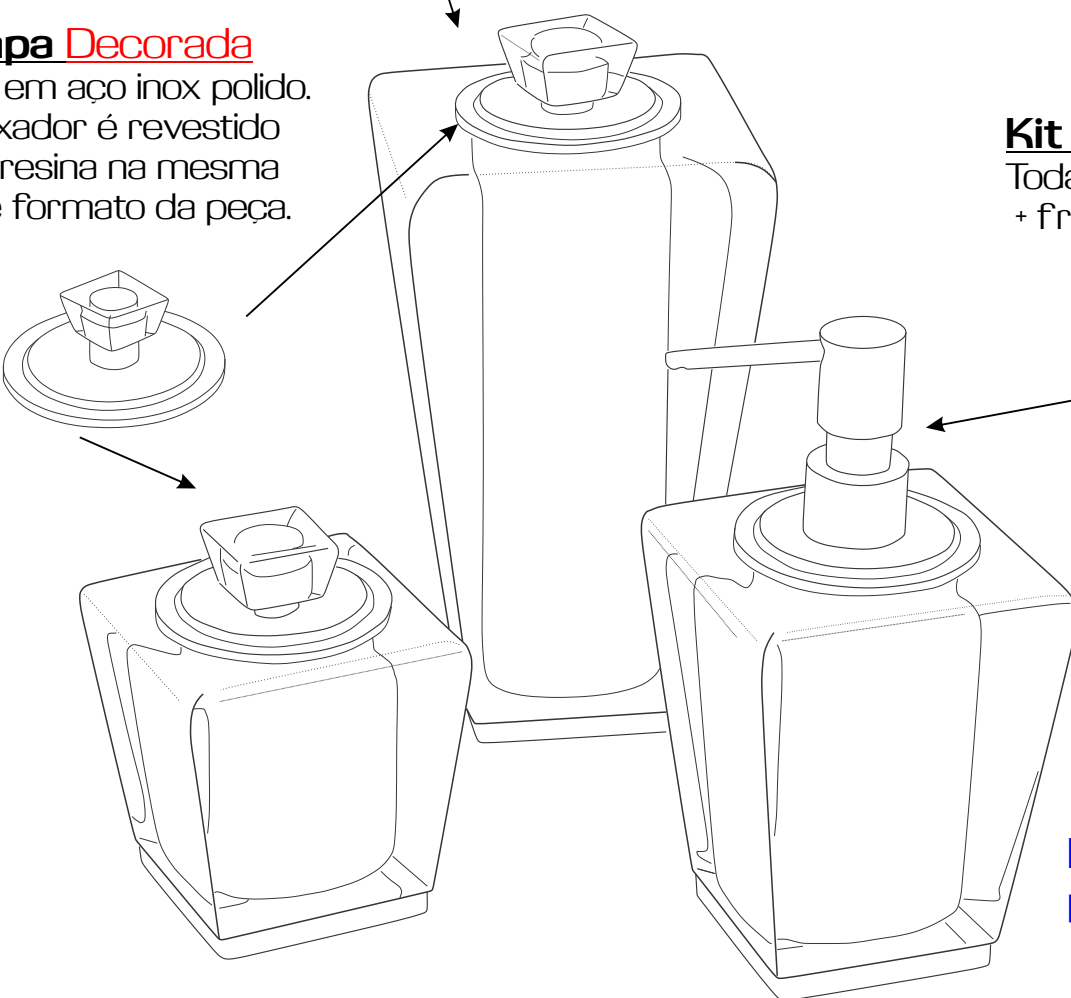

Conj. PIRÂMIDE 03 pç Decorado

Suporte para escovas de dente. Em resina na mesma cor da peça e com haste em aço inox.

PORTA ESCOVA DE DENTE
Com tampa em aço inox e suporte interno.

Dimensões e peso:
12 x 12 x h 24,5 cm
1,935 kg

Tampa Decorada
Toda em aço inox polido. O puxador é revestido com resina na mesma cor e formato da peça.

Kit Válvula e canopla
Toda em aço inox polido + frasco plástico

PORTA COTONETES
ou algodão

Dimensões e peso:
9,5 x 9,5 x h 13 cm
0,625 kg

DISPENSER
p/ sab. líquido.

Dimensões e peso:
10 x 10 x h 20,5 cm
0,945 kg