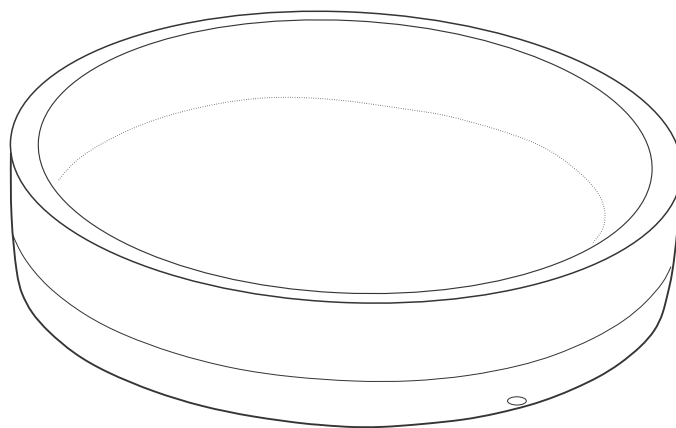

# BANDEJAS REDONDA E QUADRADA

com batentes em silicone no fundo.

## QUADRADA

Dimensões e peso:  
20,5 x 20,5 x h 3,9 cm  
0,900 kg

## REDONDA

Dimensões e peso:  
f 18 x h 3,9 cm  
0,600 kg