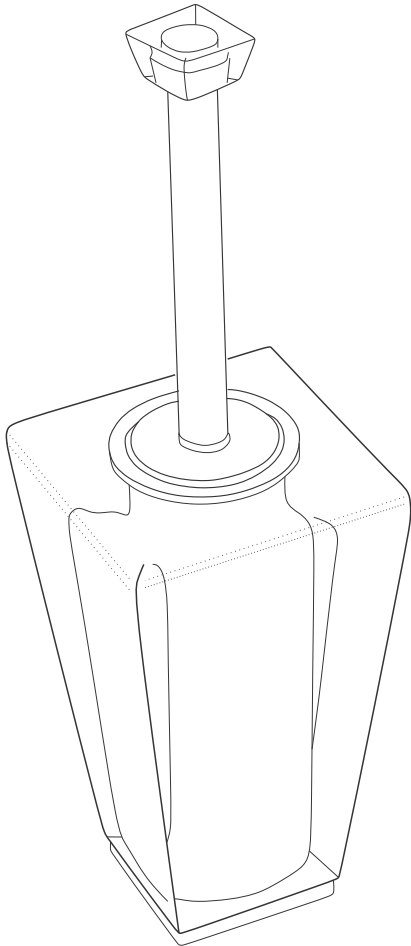

# Escovas Sanitárias de piso

**Acabamento decorado**  
na mesma cor e formato  
da peça em resina.

## **Pirâmide**

**com acabamento**

**Dimensões e peso:**  
12 x 12 x h 41,5 cm  
1,990 kg

## **Cone**

**com acabamento**

**Dimensões e peso:**  
 $\phi$  12 x h 41 cm  
1,480 kg

## **Cubo<sup>2</sup>**

**Dimensões e peso:**  
8 x 8 x h 41 cm  
1,135 kg

Escova com cerdas  
e haste plástica.  
Cabo e canopla em  
aço inox polido.